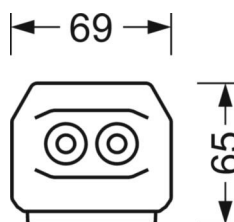

Ссылка	LED 4000lm 865
ηLB	100 %
Φ ↓/↑	98 % / 2 %
UGR поп./вдоль дисплей	18.7 / 19.2
	65° < 3000cd/m²