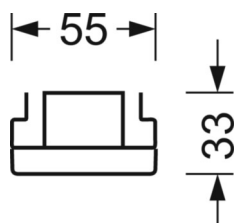

## DEEP-LINK

<https://www.regiolux.de/ru/article/19412006150>

Ссылка	LED 4000lm 865
ηLB	100 %
Φ ↓/↑	98 % / 2 %
UGR поп./вдоль дисплей	18.7 / 19.2
	65° < 3000cd/m²

## Механика

цвет корпуса	белый стандартный для электротехники RAL 9016
размеры (LxWxH/DxH)	1531mm x 55mm x 33mm
вес (нетто)	1.9kg
Вид монтажа	сборка трековых систем, световая структура

## размеры

L	1531 mm	Длина
В	55 mm	Ширина
Н	33 mm	Высота