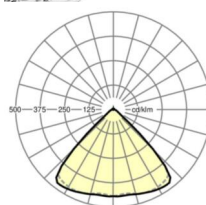

параметры

номер заказа	19412006150
код EAN	4020863408351
номер таможенного тарифа	94051190
Знак прохождения контроля	IP 64, класс защиты I, для рабочих мест за дисплеем 65° < 3000, ENEC10 VDE, F, D, HACCP DIN10500/Food/IFS-пригодность для применения/BRC, Indoor, CE
Степень ударопрочности IK	IK03 (-20°C bis 45°C)
Температура окружающей среды	ta -20°C в 45°C
Особые свойства	Готовность к IoT «Ready for IoT»
Гарантийный срок	5 лет
Государственные программы поддержки	BEG - государственные субсидии для энергосберегающих зданий (действительна только для Германии)

электротехника

Балласт	Электронный драйвер DALI2 (1 штука)
Мощность системы	26W
сетевое напряжение	230V/50Hz
автоматический предохранитель (пусковой ток)	20 штук/B10, 32 штук/B16, 33 штук/C10, 53 штук/C16
класс энергосбережения/Источник света	D

DEEP-LINK

<https://www.regiolux.de/ru/article/19412006150>